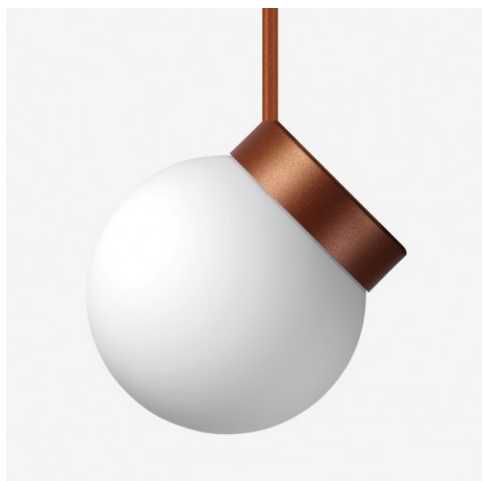

POLARIS ZTR ZTR.11.200.X

Typ: závěsné svítidlo

Stínítko: bílé ručně fukané trojvrstvé sklo opál mat

Barva: RAL9016 (41); RAL9005 (45); RAL Měď (72); RAL Bronz (73); RAL Mosaz (74)

Těleso svítidla a závěs: ocelový plech lakovaný – RAL bílá 9016 (.41), RAL černá 9005 (.45), RAL Měď (.72), RAL Bronz (.73) nebo RAL Mosaz (.74)

		A (mm)	B (mm)	C (mm)	Hmotnost (g)
1x60(46)W	E27	200	230	1225	2400

Napětí: 230V

Světelný zdroj: 1x60(46)W

Patice: E27

A: 200 mm

B: 230 mm

C: 1225 mm

Hmotnost: 2400 g