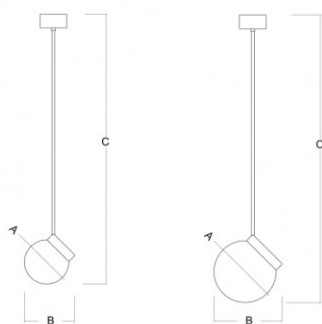

POLARIS ZTR ZTR.11.200.X

Typ: závěsné svítidlo

Stínítko: bílé ručně fukané trojvrstvé sklo opál mat

Barva: RAL9016 (41); RAL9005 (45); RAL Měď (72); RAL Bronz (73); RAL Mosaz (74)

Těleso svítidla a závěs: ocelový plech lakovaný – RAL bílá 9016 (.41), RAL černá 9005 (.45), RAL Měď (.72), RAL Bronz (.73) nebo RAL Mosaz (.74)

		A (mm)	B (mm)	C (mm)	Hmotnost (g)
1x60(46)W	E27	200	230	1225	2400

Napětí: 230V

Světelný zdroj: 1x60(46)W

Patice: E27

A: 200 mm

B: 230 mm

C: 1225 mm

Hmotnost: 2400 g